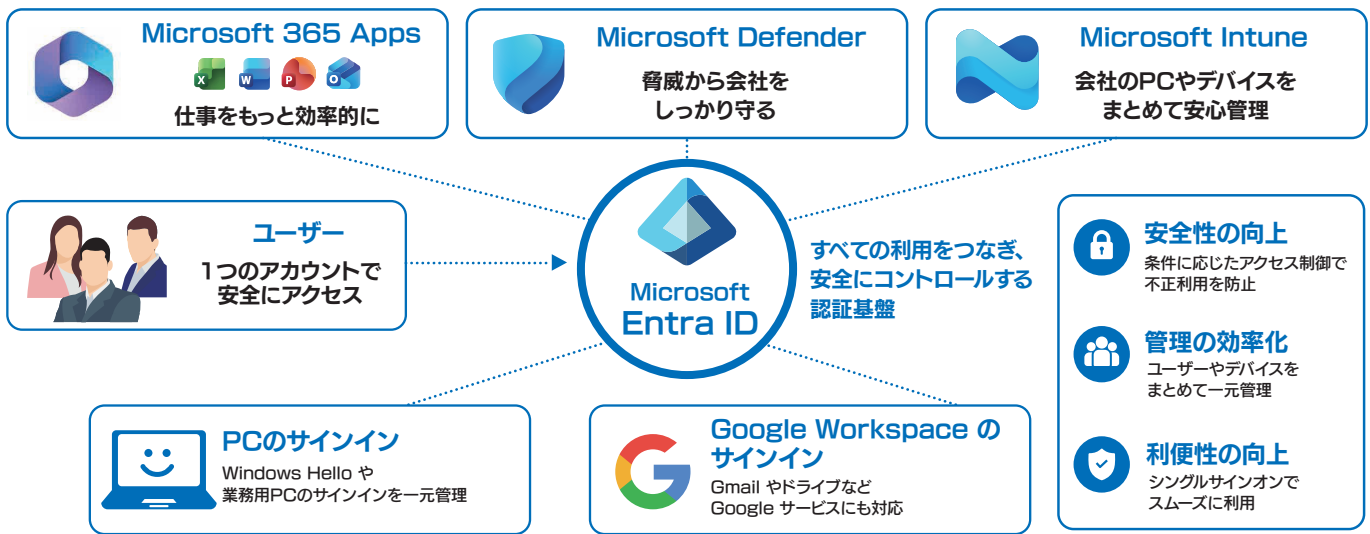

ランサムウェアから
会社のPCとデータを守る

Microsoft Defender for Business

WindowsID管理

EntraIDによるPCログイン管理
Intuneによるアプリインストール管理
IP制限、デバイス制限

Enterprise Mobility + Security

Microsoft 365 Apps for business

使い慣れたOfficeを常に最新の環境で

- 常に最新のOfficeが使える、セキュリティ更新も自動適用。
安心して業務に集中できます。
- 1ユーザーPC5台までインストール可能
複数端末で同じOffice環境を使えます。
- 買い替え不要で常に最新版を利用でき
バージョン違いによるトラブルを防げます。

Microsoft Defender for Business

Windows Defenderの有償版！

- 👍 ウイルス対策(EPP)だけでは全てを防げません。侵入を前提とした事後対策が重要です。
- 👍 不審な動きを自動で検知し、感染後の被害拡大を防ぎます。(EDR)
- 👍 Windows標準の対策に加え、より高度な監視と対処で安心して利用できます。

Enterprise Mobility + Security

会社のパソコンを、まとめて安心管理

- 👍 会社のPCやスマホをまとめて管理し、ログイン状況を一目で把握できます。
- 👍 アプリを自動でインストール・設定できPC準備や運用の手間を減らせます。
- 👍 Google Workspace へのサインインをIP、端末で制限することができます。

Windows ログインID で全てを繋ぐ

PCやGoogle Workspace のサインインも含め、すべてのログインをまとめて安全に管理できます。