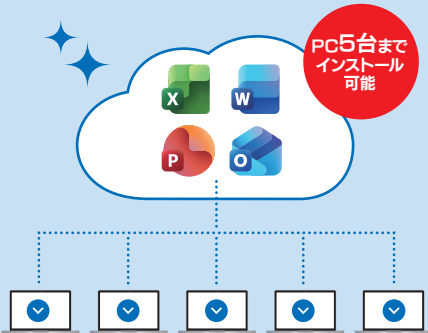

Google Workspace ご利用のお客様へ

WindowsPCの強化、 Microsoft Office ランサムウェア対策の決定版

Google 環境はそのままでOK!
WindowsPCのセキュリティを
シームレスに強化します

Microsoft Office

常に最新Office、
PC5台までインストール可能な安心の環境

Microsoft 365 Apps for business

PCセキュリティ